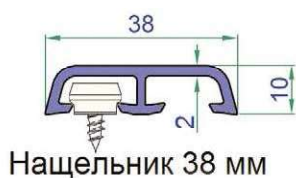

Система наружных и внутренних откосов Exter

Наличники ПВХ