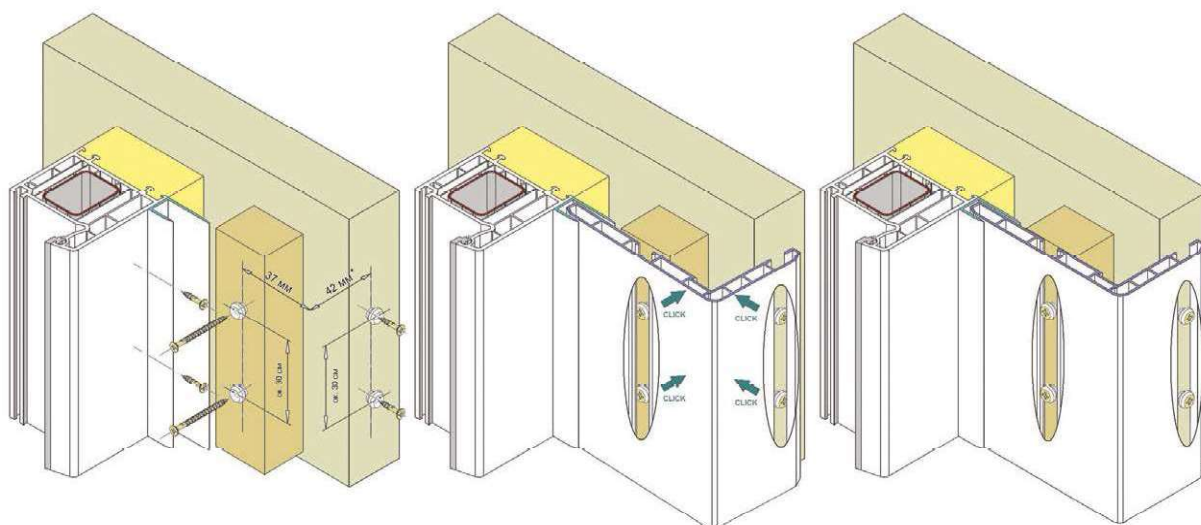

Пример монтажа системы 4 Colors

С сэндвич панелью

С панелью ПВХ ламинированной

Система наружных и внутренних откосов Exter

1. Наружные угловые откосы ПВХ
2. Наличники ПВХ
3. F и L профили
4. Ниппель под саморез

Система наружных и внутренних откосов Exter

Схема монтажа

Монтаж с четвертью

Монтаж без четверти

1. С помощью саморезов 4,0* закрепите на монтажной поверхности ниппели арт. **VPL5094** через каждые 30 см.