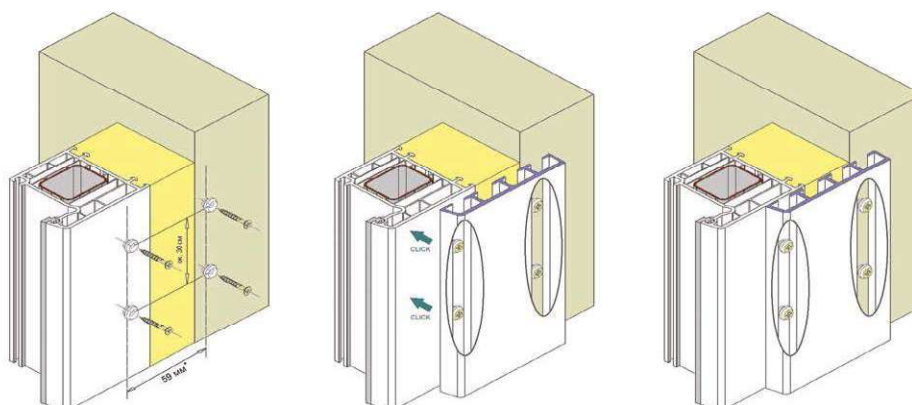

Заподлицо

1. С помощью саморезов 4,0* закрепите на монтажной поверхности ниппели арт. **VPL5094** через каждые 30 см.

*Размер указан для наличника 78 мм (арт. **VPL5586**);
для наличника 58 мм (арт. **VPL5585**) следует использовать размер 68 мм;
для наличника 38 мм (арт. **VPL5584**) следует использовать размер 28 мм.

2. Приложите заготовку наличника арт. **VPL5585** или **VPL5584** к монтажной поверхности и, совмещая пазы наличника с закрепленными ниппелями, небольшим усилием защелкните наличник на ниппеле.