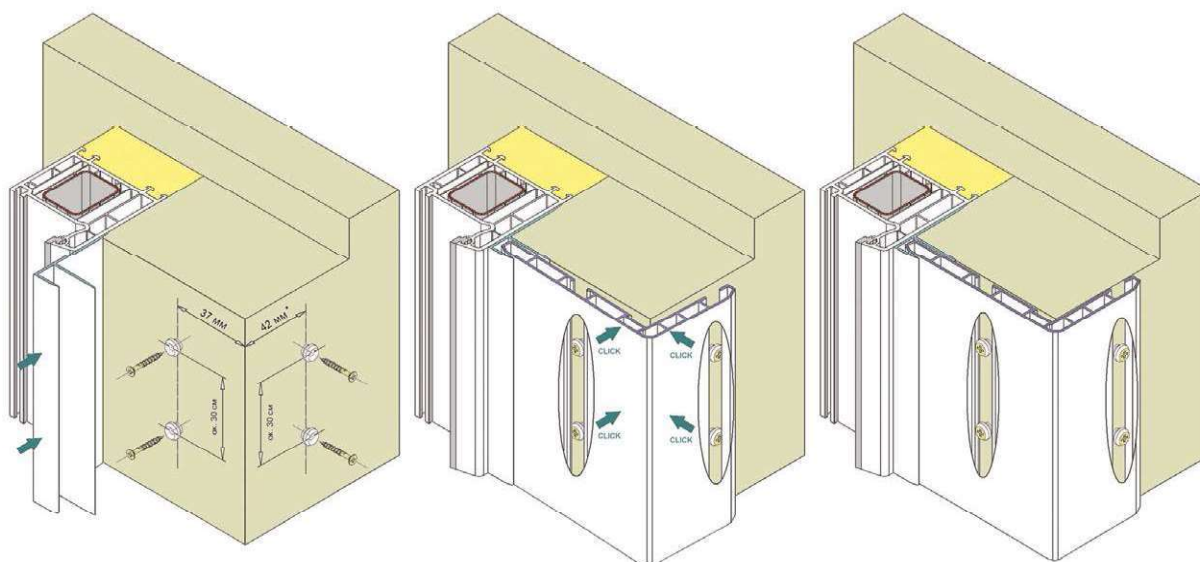

Пример монтажа системы 4 Colors

С сэндвич панелью

С панелью ПВХ ламинированной

Система наружных и внутренних откосов Exter

1. Наружные угловые откосы ПВХ
2. Наличники ПВХ
3. F и L профили
4. Ниппель под саморез

Система наружных и внутренних откосов Exter

Схема монтажа

Монтаж с четвертью

Монтаж без четверти

1. С помощью саморезов 4,0* закрепите на монтажной поверхности ниппели арт. **VPL5094** через каждые 30 см.