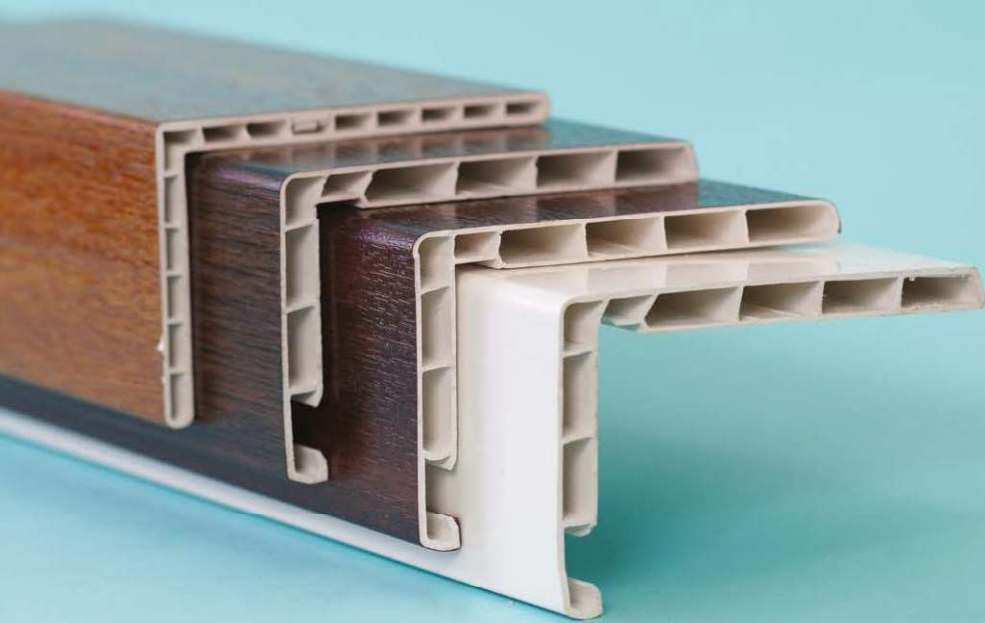

Откосные системы и сэндвич панели

Система цветных откосов с профилями «4 Colors»

Цветные сэндвич панели ПВХ для откосов

односторонние с пленками Renolit. Размер 10x1300x3000 мм

Золотой дуб R 2178 001	Махагон R 2097 013	Натуральный дуб R 3118 076	Темный дуб R 2052 089
TPL5010.09	TPL5010.51	TPL5010.55	TPL5010.68
			

Цветные панели ПВХ 10x250 мм

Длина	Золотой дуб R 2178 001	Махагон R 2097 013	Натуральный дуб R 3118 076	Темный дуб R 2052 089
6,0 м	VPL5610.09	VPL5610.51	VPL5610.55	VPL5610.68
3,0 м	VPL5610.09/3	VPL5610.51/3	VPL5610.55/3	VPL5610.68/3
				

Пример монтажа системы 4 Colors

С сэндвич панелью

С панелью ПВХ ламинированной

Система наружных и внутренних откосов Exter

1. Наружные угловые откосы ПВХ
2. Наличники ПВХ
3. F и L профили
4. Ниппель под саморез