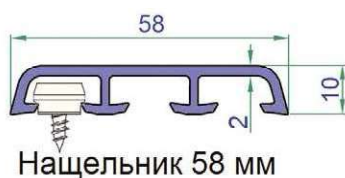

Система наружных и внутренних откосов Exter

Наличники ПВХ