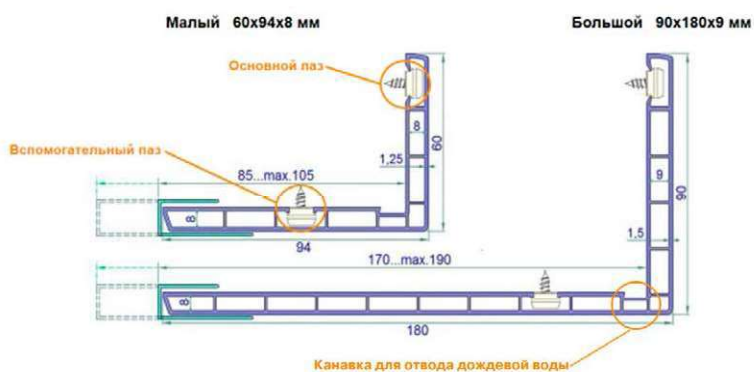

Система наружных и внутренних откосов Exter

1. Наружные угловые откосы ПВХ
2. Наличники ПВХ
3. F и L профили
4. Ниппель под саморез

Наружные угловые откосы ПВХ

Размер углового откоса	Длина, м	Белый	Золотой дуб Renolit 2178 001	Махагон Renolit 2097 013	Темный дуб Renolit 2052 089	Натуральный дуб Renolit 3118 076
60×94×8 мм	6,0	VPL5640.07	VPL5640.09	VPL5640.51	VPL5640.68	VPL5640.55
90×180×9 мм	6,0	VPL5642.07	VPL5642.09	VPL5642.51	VPL5642.68	VPL5642.55