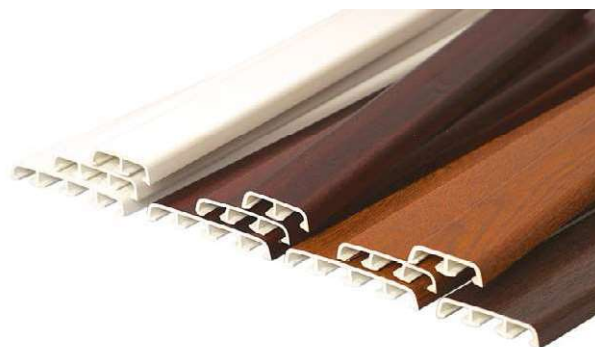

Система наружных и внутренних откосов Exter

Наличники ПВХ

Ниппель под саморез 4,0*...

Размер наличника, мм	Длина, м	Белый	Золотой дуб Renolit 2178 001	Махагон Renolit 2097 013	Темный дуб Renolit 2052 089	Натуральный дуб Renolit 3118 076
38	6,0	VPL5584.07	VPL5584.09	VPL5584.51	VPL5584.68	VPL5584.55
58	6,0	VPL5585.07	VPL5585.09	VPL5585.51	VPL5585.68	VPL5585.55
78	6,0	VPL5586.07	VPL5586.09	VPL5586.51	VPL5586.68	VPL5586.55
90×180×9	6,0					