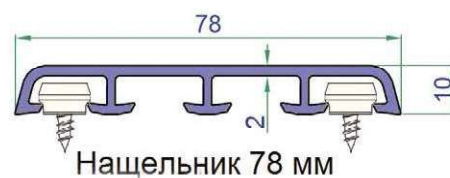

Система наружных и внутренних откосов Exter

Наличники ПВХ