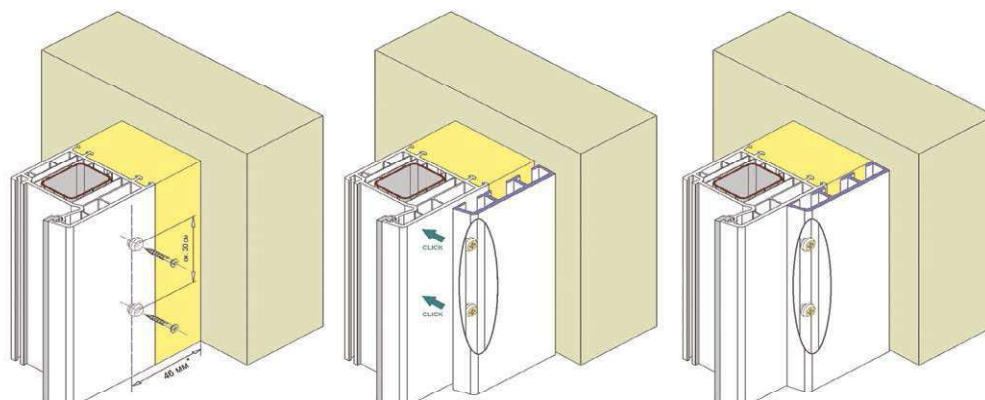

Боковое примыкание

1. С помощью саморезов 4,0*... закрепите на монтажной поверхности ниппели арт. **VPL5094** через каждые 30 см.

*Размер указан для наличника 58 мм (арт. **VPL5585**);
для наличника 78 мм (арт. **VPL5586**) следует использовать размер 68 мм;
для наличника 38 мм (арт. **VPL5584**) следует использовать размер 28 мм.

2. Приложите заготовку наличника арт. **VPL5586** или **VPL5585** к монтажной поверхности и, совмещая пазы наличника с закрепленными ниппелями, небольшим усилием защелкните наличник на ниппеле.