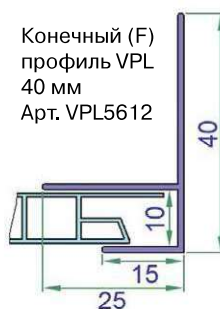

Система наружных и внутренних откосов Exter

Схема монтажа

Заподлицо

1. С помощью саморезов 4,0* закрепите на монтажной поверхности ниппели арт. **VPL5094** через каждые 30 см.

*Размер указан для наличника 78 мм (арт. **VPL5586**);
 для наличника 58 мм (арт. **VPL5585**) следует использовать размер 68 мм;
 для наличника 38 мм (арт. **VPL5584**) следует использовать размер 28 мм.

1. С помощью саморезов 4,0*... закрепите на монтажной поверхности ниппели арт. **VPL5094** через каждые 30 см.

*Размер указан для наличника 58 мм (арт. **VPL5585**);
 для наличника 78 мм (арт. **VPL5586**) следует использовать размер 68 мм;
 для наличника 38 мм (арт. **VPL5584**) следует использовать размер 28 мм.

Вспомогательные профили и ниппель под саморез 4,0 мм

Размер профилей, мм	Длина, м	Белый	Золотой дуб Renolit 2178 001	Махагон Renolit 2097 013	Темный дуб Renolit 2052 089	Натуральный дуб Renolit 3118 076
L (35×25)	6,0	VPL5611.07	VPL5611.09	VPL5611.51	VPL5611.68	VPL5611.55
L (35×25)	3,2	VPL5611.07/3,2				
F (40 мм)	6,0	VPL5612.07	VPL5612.09	VPL5612.51	VPL5612.68	VPL5612.55
F (40 мм)	3,2	VPL5612.07/3,2				
F (60 мм)	6,0	VPL5613.07	VPL5613.09	VPL5613.51	VPL5613.68	VPL5613.55
F (60 мм)	3,2	VPL5613.07/3,2				
Ниппель		VPL5094				

Ниппель VPL под саморез 4.0 мм
Арт. VPL5094

Начальный (U) профиль VPL 35×25 мм
Арт. VPL5611

Конечный (F) профиль VPL 40 мм
Арт. VPL5612

Конечный (F) профиль VPL 60 мм
Арт. VPL5613

Система наружных (внутренних) откосов **Exter** — современная и единственная в РФ полнокомплектная система с защелкивающимися на ниппели угловыми откосами и наличниками с отводом влаги из под закрытого пространства откосов.